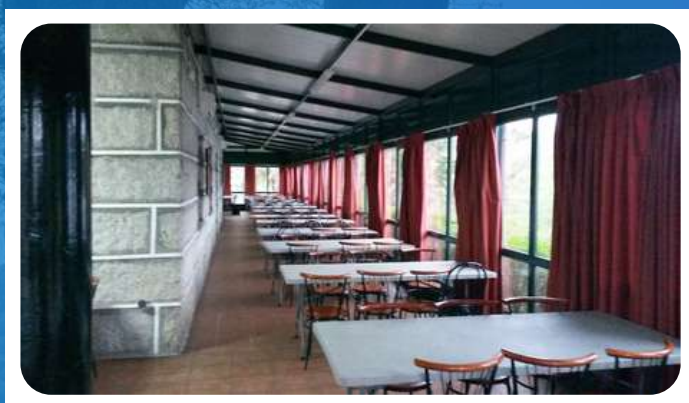

ALOJAMIENTOS

Albergue "O Corgo"

Es el primero de nuestros albergues. Ideal para grupos numerosos. Hasta 106 plazas en dormitorios múltiples. Distribuido en tres plantas, dónde el comedor panorámico sobre el embalse está con la cocina de la instalación en la planta baja. La primera planta cuenta con 5 habitaciones grandes y una para monitores de 4 plazas. La planta abuardillada, tiene cinco dormitorios múltiples. La distribución es en habitaciones de 4, 6, 8, 10, 12 y 16-18 personas, alojadas en literas. Cuenta con un a bajada directa al comedor y a la pista polifuncional compartida.